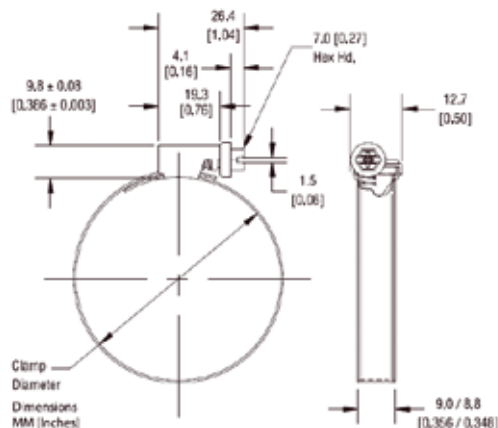

Skrue: Galvaniseret stål, 7 mm sekskantet med kærnv og Phillips (Cq 15)

Tilspændingsmoment: Rekommanderet
→ 10-16 2,0 Nm / 12-22 → 3,0 Nm

D

Schlauchschellen

Band: Rostfreier Stahl, Breite 9 mm, geprägt, (DIN 1.4016/AISI 430)

Gehäuse: Rostfreier Stahl (DIN 1.4016/AISI 430)

Schraube: Galvanisierte 7 mm Sechskant-Schraube mit Kerbe und Phillips (Cq 15)

Anziehmoment: Richtwert →
→ 10-16 2,0 Nm / 12-22 → 3,0 Nm

S

Slangklammor

Band: Rostfritt stål, bredd 9 mm, ej perforeret, (DIN 1.4016/AISI 430)

Hus: Rostfritt stål (DIN 1.4016/AISI 430)

Skruv: Galvaniseret stål, 7 mm sekskant med spår och Phillips (Cq 15)

Åtdragningsmoment: Rekommanderat
→ 10-16 2,0 Nm / 12-22 → 3,0 Nm

GB

Gear clamps

Band: Stainless steel, width 9 mm, non-perforated, (DIN 1.4016/AISI 430)

House: Stainless steel (DIN 1.4016/AISI 430)

Screw: Galvanized steel, 7 mm slotted hexagon and Phillips (Cq 15)

Torque: Recommended →
→ 10-16 2,0 Nm / 12-22 → 3,0 Nm

min.	Ø (mm) max.	Triscan ref.:	XXX stk./pcs	XXX = 102 stk./pcs
8	12	5209 8-12 xxx	10	1000
10	16	5209 10-16 xxx	10	1000
12	22	5209 12-22 xxx	10	1000
16	27	5209 16-27 xxx	10	1000
23	35	5209 23-35 xxx	10	1000
30	45	5209 30-45 xxx	10	500
32	50	5209 32-50 xxx	10	500
40	60	5209 40-60 xxx	10	500
50	70	5209 50-70 xxx	10	500
60	80	5209 60-80 xxx	10	500
70	90	5209 70-90 xxx	10	500
80	100	5209 80-100 xxx	10	500
90	110	5209 90-110 xxx	10	250
100	120	5209 100-120 xxx	10	250
110	130	5209 110-130 xxx	10	150
120	140	5209 120-140 xxx	10	150
130	150	5209 130-150 xxx	10	150