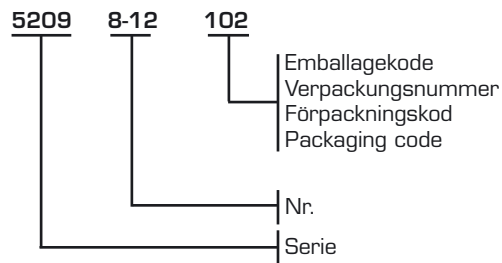

DK

XXX = emballagekode:
- 706 = pakket i karton
- 102 = pakket i karton

D

XXX = Verpackungsnummer:
- 706 = Kartonverpackung
- 102 = Kartonverpackung

S

XXX = förpackningskod:
- 706 = förpackad i kartong
- 102 = förpackad i kartong

GB

XXX = packaging code:
- 706 = cartoned
- 102 = cartoned

>address

Triscan a/s
Engmarken 11
DK-8220 Brabrand
Denmark

>contact

Phone +45 8622 5811
Fax +45 8622 5877

>contact

email auto@triscan.dk
www.triscan.com