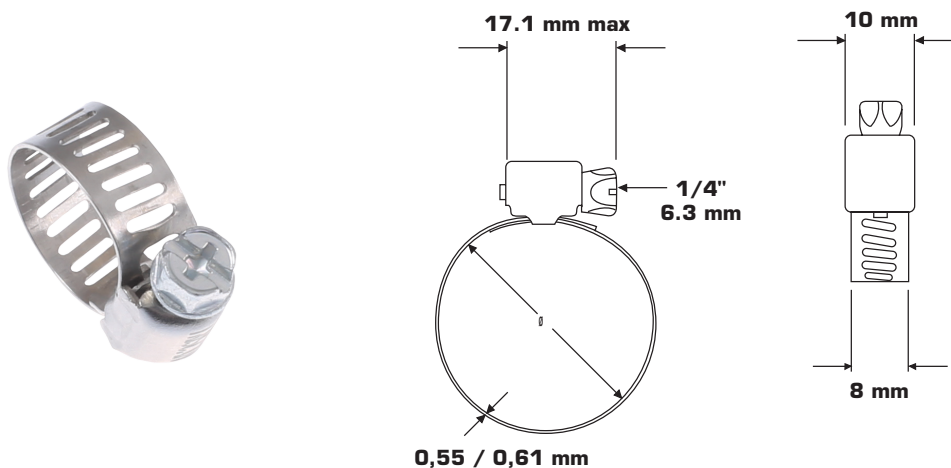

Rustfrit/forzinket stål - Rostfreier/verzinkter Stahl Rostfritt/förzinkat stål - Stainless/zincated steel

DK

Spændebånd

- Bånd:** Rustfrit stål, bredde 8 mm, perforeret, (DIN 1.4310/AISI 301).
Hus: Rustfrit stål, (DIN 1.4310/AISI 301).
Skruer: Galvaniseret stål, sekskantet med kærve og Philips, 1/4"/6,3 mm, (DIN 1.0453/AISI 1018).
Tilspændingsmoment: Rekommanderet 1,7 Nm, 15 in-lbs

D

Schlauchschellen

- Band:** Rostfreier Stahl, Breite 8 mm, perforiert, (DIN 1.4310/AISI 301).
Gehäuse: Rostfreier Stahl, (DIN 1.4310/AISI 301).
Schraube: Galvanisierte Sechskant-Schraube mit Kerbe und Philips, 1/4"/6,3 mm, (DIN 1.0453/AISI 1018).
Anziehmoment: Richtwert 1,7 Nm, 15 in-lbs

S

Slangklammer

- Band:** Rostfritt stål, bredd 8 mm, perforerat, (DIN 1.4310/AISI 301).
Hus: Rostfritt stål, (DIN 1.4310/AISI 301).
Skruv: Galvaniserat stål, sexkant med spår och Philips, 1/4"/6,3 mm, (DIN 1.0453/AISI 1018).
Åtdragningsmoment: Rekommanderat 1,7 Nm, 15 in-lbs

GB

Gear clamps

- Band:** Stainless steel, width 8 mm, perforated, (DIN 1.4310/AISI 301).
House: Stainless steel, (DIN 1.4310/AISI 301).
Screw: Galvanized steel, slotted hexagon with Philips, 1/4"/6,3 mm, (DIN 1.0453/AISI 1018).
Torque: Recommended 1,7 Nm, 15 in-lbs