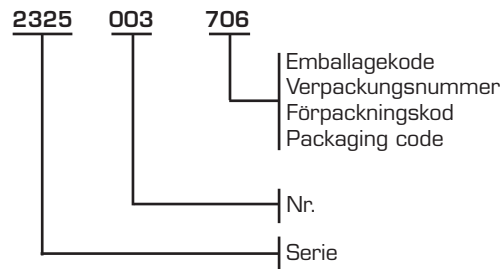

DK

xxx = emballagekode:
- 706 = æske á 10 stk.
- 102 = pakket i karton

D

xxx = Verpackungsnummer:
- 706 = Schachtel á 10 Stück
- 102 = Kartonverpackung

S

xxx = förpackningskod:
- 706 = ask med 10 st
- 102 = förpackad i kartong

GB

xxx = packaging code:
- 706 = 10-pc-box
- 102 = cartoned

-102

-706

>address

Triscan a/s
Engmarken 11
DK-8220 Brabrand
Denmark

>contact

Phone +45 8743 3333